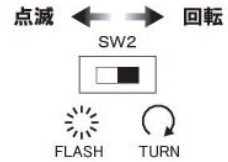

警告灯・照明

電池式LED回転灯 ニコUFO

点検中や試験中の警告表示に最適

- モーターレスのLED回路点灯により、省エネ・高耐久を実現
- スイッチ切り替えによる回転(約400時間)/点滅(約500時間)の点灯切替
- あらゆる角度から見やすく、壁掛け・マグネットによる自由な取り付けが可能
- IP55構造で屋外での使用にも対応

VL07B-003AR (手動・赤)

VL07B-003BR (自動・赤)

VL07B-003AY (手動・黄)

VL07B-003BY (自動・黄)

税別価格: オープン

税別価格: オープン

外形寸法・質量 : φ76mm × 75mm ・ 152g

※ 乾電池は製品に付属されておりません

※ 「手動タイプ」はスイッチのON/OFF操作で点灯します

「自動タイプ」は明暗センサーを内蔵し、夜間自動点灯します

仕様	VL07B-003AR	VL07B-003AY	VL07B-003BR	VL07B-003BY
グローブ色/点灯色	赤/赤	黄/黄	赤/赤	黄/黄
点灯方式	手動点灯	手動点灯	夜間自動点灯	夜間自動点灯
点灯動作	回転・点滅(内部スイッチによる切換式)			
回転・点滅数	回転時: 330回/分 点滅時: 72回/分			
連続動作時間	回転時: 約400時間 点滅時: 約500時間			
使用電源	単3乾電池 × 2 (マンガン・アルカリ・ニッケル水素に対応)			