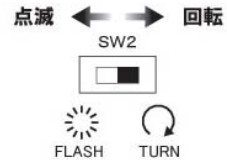

警告灯・照明

電池式LED回転灯 ニコUFO

点検中や試験中の警告表示に最適

- モーターレスのLED回路点灯により、省エネ・高耐久を実現
- スイッチ切り替えによる回転(約400時間)/点滅(約500時間)の点灯切替
- あらゆる角度から見やすく、壁掛け・マグネットによる自由な取り付けが可能
- IP55構造で屋外での使用にも対応

VL07B-003AR (手動・赤)

VL07B-003BR (自動・赤)

VL07B-003AY (手動・黄)

VL07B-003BY (自動・黄)

税別価格: オープン

税別価格: オープン

外形寸法・質量 : φ76mm × 75mm ・ 152g

※ 乾電池は製品に付属されておりません

※ 「手動タイプ」はスイッチのON/OFF操作で点灯します

「自動タイプ」は明暗センサーを内蔵し、夜間自動点灯します

仕様	VL07B-003AR	VL07B-003AY	VL07B-003BR	VL07B-003BY
グローブ色/点灯色	赤/赤	黄/黄	赤/赤	黄/黄
点灯方式	手動点灯	手動点灯	夜間自動点灯	夜間自動点灯
点灯動作	回転・点滅(内部スイッチによる切換式)			
回転・点滅数	回転時: 330回/分		点滅時: 72回/分	
連続動作時間	回転時: 約400時間		点滅時: 約500時間	
使用電源	単3乾電池 × 2 (マンガン・アルカリ・ニッケル水素に対応)			