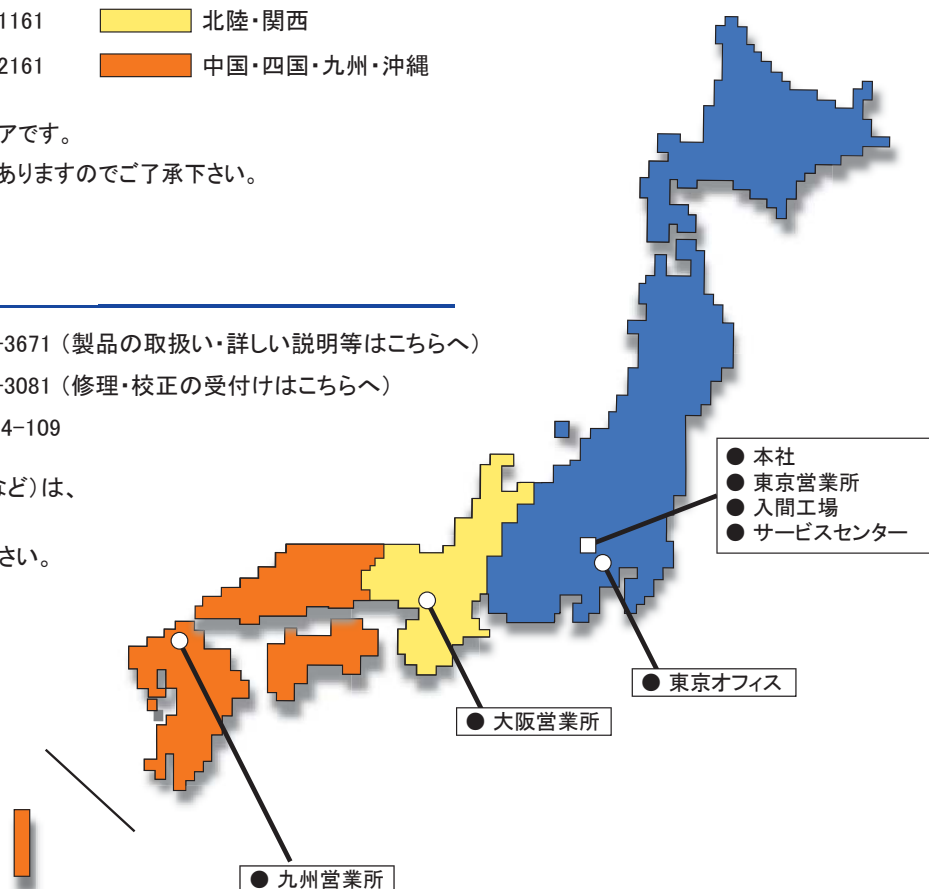

サービスネットワーク

《営業担当エリア》

■ 東京営業所	TEL04-2934-6034	北海道・東北・関東・中部
■ 大阪営業所	TEL072-990-1161	北陸・関西
■ 九州営業所	TEL092-592-2161	中国・四国・九州・沖縄

2018年5月現在における販売担当エリアです。
今後においてエリアを変更する場合がありますのでご了承下さい。

《サービスネット》

■ 技術サービス	TEL04-2934-3671 (製品の取扱い・詳しい説明等はこちらへ)
■ サービスセンター	TEL04-2934-3081 (修理・校正の受け付けはこちらへ)
■ お客様苦情窓口	☎ 0120-634-109

技術サービス(問い合わせ・ご質問など)は、
下記のホームページ・E-mailでも
サポートしておりますのでご利用ください。

《代理店・取扱店》

各地域に代理店及び取扱店がございます。
ご紹介いたしますので各営業所まで
お問い合わせください。

パートナーネットワーク

KDDI株式会社

<http://www.kddi.com/>

株式会社ムサシクリエーション

<http://musashi-cre.co.jp/>

株式会社ムサシ建装

ムサシインテックのホームページ

- 新製品情報
- 取扱説明書・カタログのダウンロード
- 監視王サーバー (MBS) へのログイン
- カスタマサービス
- よくある質問
- 新着情報 etc...

<http://www.musashi-in.co.jp/>

スマートフォンやタブレット端末を
ご使用される場合は
バーコードリーダーで
読み取ってください