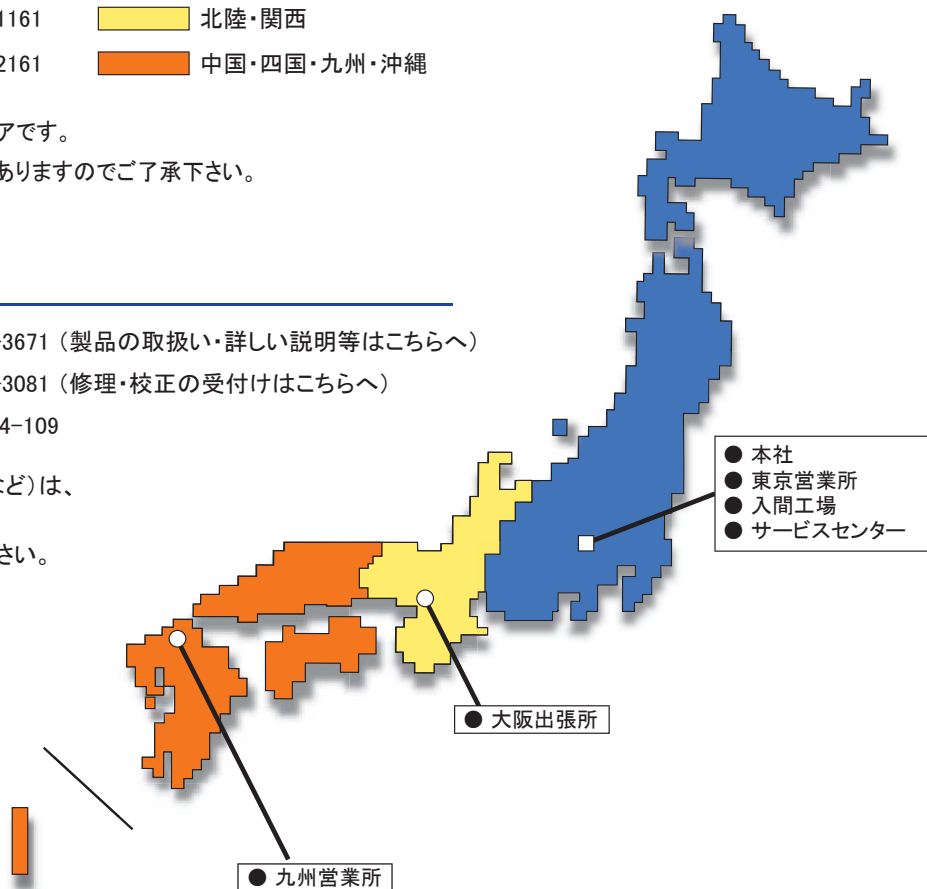

サービスネットワーク

《営業担当エリア》

■ 東京営業所	TEL04-2934-6034	北海道・東北・関東・中部
■ 大阪出張所	TEL072-990-1161	北陸・関西
■ 九州営業所	TEL092-592-2161	中国・四国・九州・沖縄

2020年5月現在における販売担当エリアです。
今後においてエリアを変更する場合がありますのでご了承下さい。

《サービスネット》

■ 技術サービス	TEL04-2934-3671 (製品の取扱い・詳しい説明等はこちらへ)
■ サービスセンター	TEL04-2934-3081 (修理・校正の受付けはこちらへ)
■ お客様苦情窓口	☎ 0120-634-109

技術サービス(問い合わせ・ご質問など)は、
下記のホームページ・E-mailでも
サポートしておりますのでご利用ください。

《代理店・取扱店》

各地域に代理店及び取扱店がございます。
ご紹介いたしますので各営業所まで
お問い合わせください。

パートナーネットワーク

KDDI株式会社

<http://www.kddi.com/>

株式会社ムサシクリエーション

<http://musashi-cre.co.jp/>

株式会社ムサシ建装

ムサシインテックのホームページ

- 新製品情報
- 取扱説明書・カタログのダウンロード
- 監視王サーバー (MBS) へのログイン
- カスタマサービス
- よくある質問
- 新着情報 etc...

<http://www.musashi-in.co.jp/>

スマートフォンやタブレット端末を
ご使用される場合は
バーコードリーダーで
読み取ってください