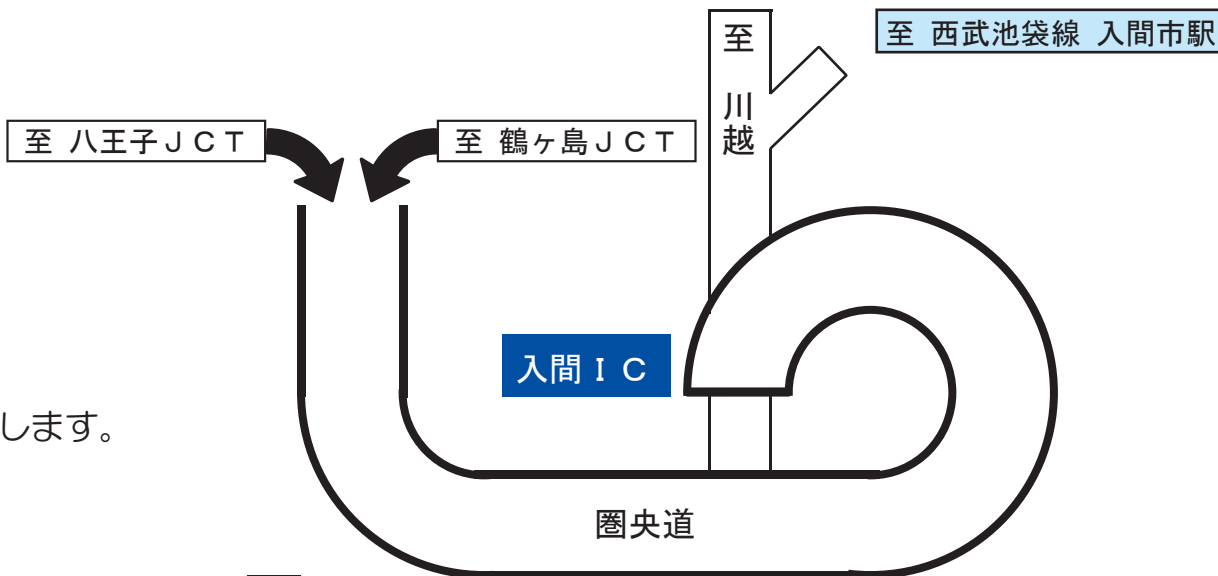

ご案内

Intelligent Technology Corporation.
株式会社 ムサシインテック

お車でお越しの方

圏央道 入間ICより八王子方面に向かい
1つ目の信号（武蔵工業団地入口）を右折
（約10分）

▼ 電柱広告あります

電車でお越しの方

西武池袋線 入間市駅 南口又は
JR八高線 金子駅 下車
タクシーにて「ムサシインテック」で到着します。