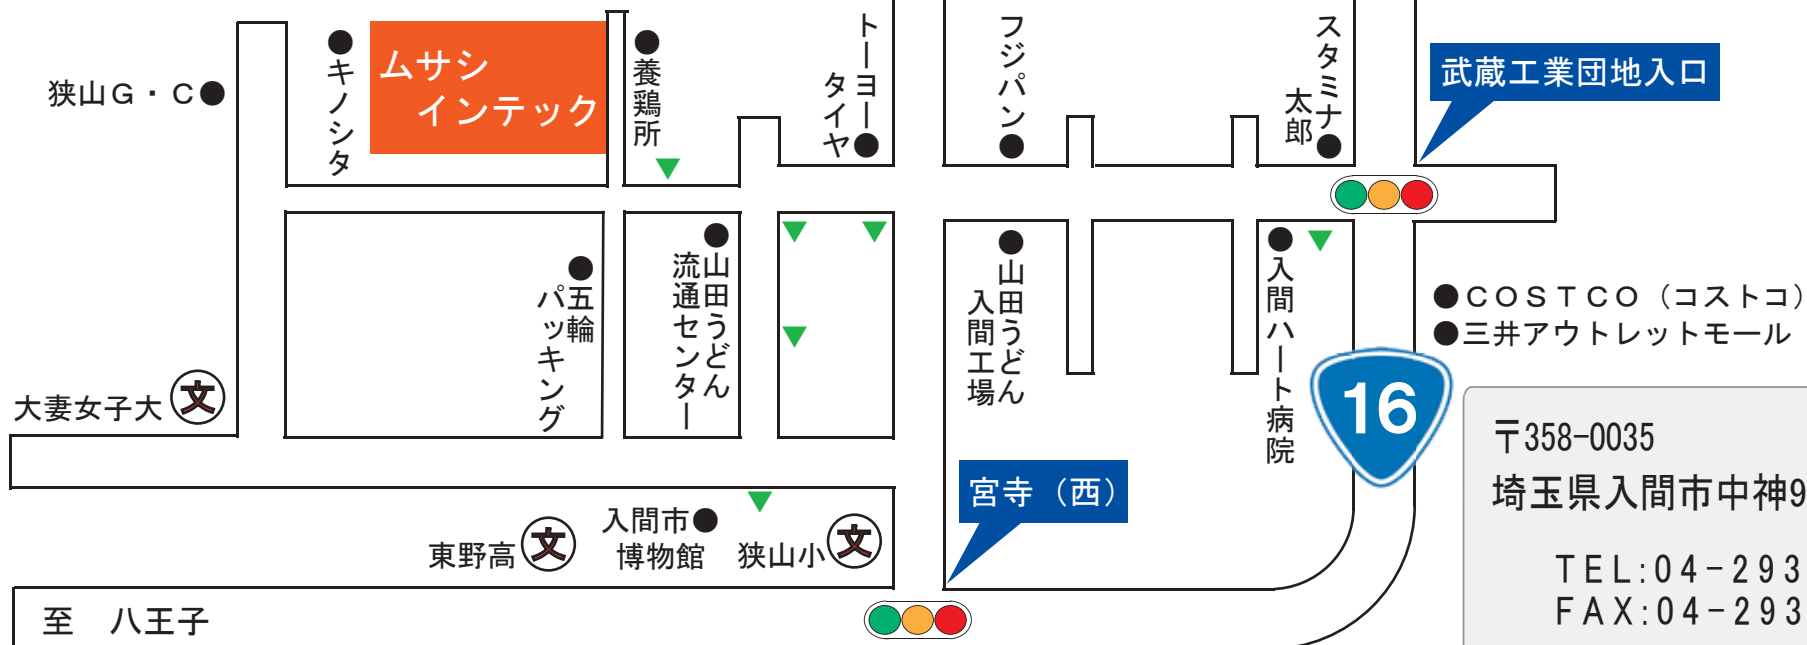

ご案内

Intelligent Technology Corporation.
株式会社 ムサシインテック

お車でお越しの方

圏央道 入間ICより八王子方面に向かい
1つ目の信号（武蔵工業団地入口）を右折
（約10分）

▼ 電柱広告あります

電車でお越しの方

西武池袋線 入間市駅 南口又は
JR八高線 金子駅 下車
タクシーにて「ムサシインテック」で到着します。

至 JR八高線 金子駅

至 八王子

〒358-0035
埼玉県入間市中神918-1

TEL:04-2934-6034
FAX:04-2934-8588