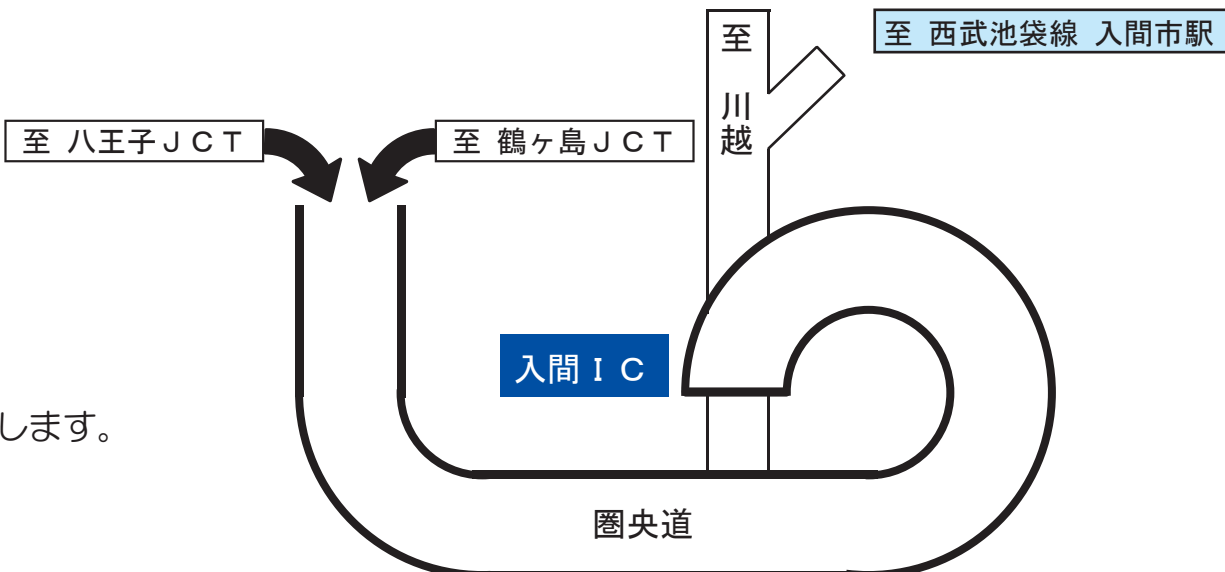

ご案内

Intelligent Technology Corporation.
株式会社 ムサシインテック

お車でお越しの方

圏央道 入間ICより八王子方面に向かい
1つ目の信号（武蔵工業団地入口）を右折
（約10分）

▼ 電柱広告あります

電車でお越しの方

西武池袋線 入間市駅 南口又は
JR八高線 金子駅 下車
タクシーにて「ムサシインテック」で到着します。

至 JR八高線 金子駅