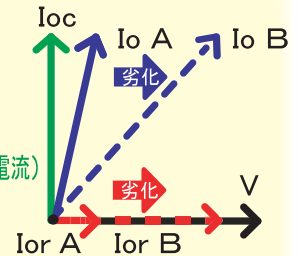

困った事例 ① 「監視王Ior」なら こんな解決！

Io計測では値が大きく、
規定の管理値に収まらない。

設備の増加に伴い、対地静電容量漏れ電流 (Ioc) も増加し、それに伴い合成漏れ電流 (Io)も増加するため、管理値に収まらない現場が多い。

Io : 合成成分漏れ電流 (Ioc+Ior)
Ioc : 対地静電容量漏れ電流 (C分に起因する漏れ電流)
Ior : 対地抵抗成分漏れ電流 (真の漏れ電流)
V : 対地電圧

Ior計測なら50mA管理を
効果的に実現！

対地静電容量漏れ電流 (Ioc) を除外し対地抵抗成分漏れ電流 (Ior) のみで検出するため、50mA以下の管理値で運用が可能です。

Ior方式の絶縁検出に関する技術説明は「自家用電気工作物保安全管理規程」に記載されており、安心してご使用頂けます。

単相 (電灯) 回路も、三相 (動力) 回路も各々の基準電圧入力が可能となったため漏電4c hによるIor管理が可能となりました。